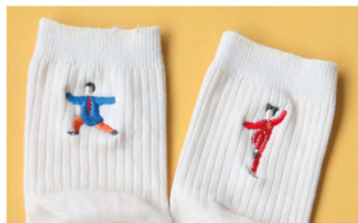

No. k30348
Name. カンフー刺繍 ショートソックス 2P
Size. S (22.5-24.5cm)
Price. 2足組 ¥1,200 (税込 ¥1,320)
Material. 綿 / ポリエステル / その他